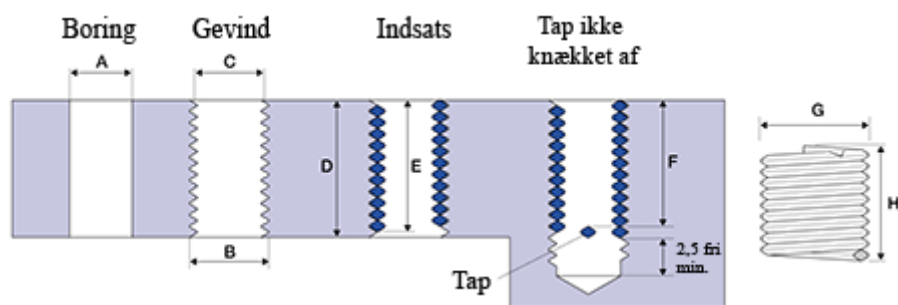

Varenummer: 1312716051200
Beskrivelse: KLEE Gevindindsats FILTEC+ M16 x 2,00
boreddybde 12mm

Mål

A	= 16,5 -0,067 +0,3
B	= 18.598
C	= 17,299 -0 +0,145
D	= 12.00
Gevind	= M16 x 2,00
G Min/Maks	= 18,80 19,10
H	= 4.65